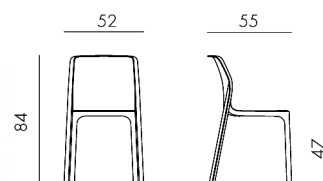

# Bit

design Raffaello Galiotto

YOUR OUTDOOR LIVING

Ref. 328

3,5 kg  
n. pz. 24

tested by:

BIANCO  
40328.00.000

ANTRACITE  
40328.02.000

SALICE  
40328.04.000

TORTORA  
40328.10.000

SENAPE  
40328.56.000

CORALLO  
40328.75.000

Sedia impilabile senza braccioli, in polipropilene fiberglass trattato anti-UV e colorato in massa. Dotata di piedini antiscivolo. Finitura matt.