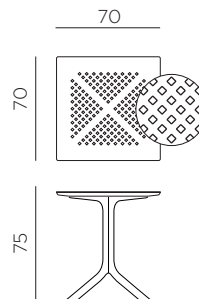

CLIPX 70

design Raffaello Galiotto

Ref. 085

-  10,7 peso prodotto in kg
weight of product in kg
-  1 0,107 m³ imballo cartonato - pz e volume in m³
carton packing - pcs and volume in cbm
-  15 pz pz su pallet
pcs on pallet
-  prodotto da montare
assembly required
-  prodotto testato a norma da Catas
product tested by Catas

IT Tavolo con gamba centrale a 4 razze. Piano DurelTOP in polipropilene fiberglass trattato anti-UV, colorato in massa. Finitura opaca. Dotato di piedini regolabili. Resina riciclabile.

EN Table with center column and 4 spokes. DurelTOP in fiberglass polypropylene with UV additives and uniformly coloured. Matt finish. Adjustable height feet. Recyclable resin.

FR Table avec pied centrale à 4 branches. Plateau DurelTOP en polypropylène fiberglass traité anti-UV et coloré dans la masse. Effet mat. Vérins de réglage. Résine recyclable.

DE Tisch mit zentraler Säule und 4 Speichen. DurelTOP Tischplatte aus UV-beständigem fiberglass-Polypropylen und voll durchgefärbt. Matt-Effekt. Höhenverstellbaren Füßen. Recyclebarer Kunststoff.

ES Mesa con pie central de 4 radios. Tablero DurelTOP en polipropileno fiberglass tratado anti UV y teñido en masa. Efecto mate. Tacos regulables. Resina reciclable.

PT Mesa com coluna central e 4 raios. Tampo DurelTOP em polipropileno fiberglass com tratamento anti-UV colorido na totalidade. Acabamento fosco. Pés ajustáveis. Resina reciclável.