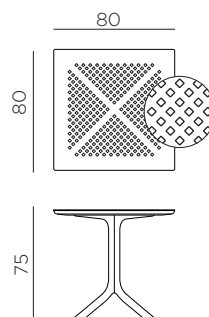

## Ref. 083

11,7

peso prodotto in kg  
weight of product in kg

1  
0,107 m<sup>3</sup>

imballo cartonato - pz e volume in m<sup>3</sup>  
carton packing - pcs and volume in cbm

15 pz

pz su pallet  
pcs on pallet

prodotto da montare  
assembly required

prodotto testato a norma da Catas  
product tested by Catas

**IT** Tavolo con gamba centrale a 4 razze. Piano DurelTOP in polipropilene fiberglass trattato anti-UV, colorato in massa. Finitura opaca. Dotato di piedini regolabili. Resina riciclabile.

**EN** Table with center column and 4 spokes. DurelTOP in fiberglass polypropylene with UV additives and uniformly coloured. Matt finish. Adjustable height feet. Recyclable resin.

**FR** Table avec pied central à 4 branches. Plateau DurelTOP en polypropylène fiberglass traité anti-UV et coloré dans la masse. Effet mat. Vérins de réglage. Résine recyclable.

**DE** Tisch mit zentraler Säule und 4 Speichen. DurelTOP Tischplatte aus UV-beständigem fiberglass-Polypropylen und voll durchgefärbt. Matt-Effekt. Höhenverstellbaren Füßen. Recyclebarer Kunststoff.

**ES** Mesa con pie central de 4 radios. Tablero DurelTOP en polipropileno fiberglass tratado anti UV y teñido en masa. Efecto mate. Tacos regulables. Resina reciclable.