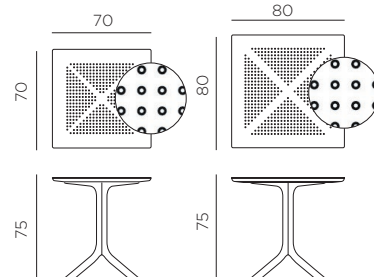

CLIP/CLIPX

design Raffaello Galiotto

CZ Stůl se středovým sloupcem a 4 rameny. Materiál: DurelTOP z polypropylenu zprvněného skelným vláknem s UV přísadami a jednotně zbarvený. Matná povrchová úprava. Výškově nastavitelné konce nohou. Návod k použití: Umístěte na rovnou, rovnou plochu. Omyjte jemným mýdlem a opláchněte vodou. Výrobek se nesmí ponořit do vody. Podstavec má uvnitř kovový díl. Upozornění: Dbejte opatrnosti při montáži, abyste se vyvarovali nebezpečí skřípnutí. Montáž provedete dle přiloženého obrazového návodu. Vyrobeno v Itálii. Recyklovatelný plast. Odpovídá normě UNI EN 581/1/3.

Ref. 084 **Ref. 082**

CLIP 70

CLIP 80

Ref. 085 **Ref. 083**

CLIPX 70

CLIPX 80

Jednotlivé komponenty v balení :

	A	B	C	D	E
	A2 4,5x50	M6x30			
pcs	4	8	1	1	1