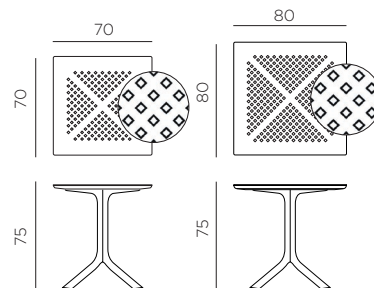

CLIP/CLIPX

design Raffaello Galiotto

CZ Stůl se středovým sloupcem a 4 rameny. Materiál: DurelTOP z polypropylenu zprvněného skelným vláknem s UV přísadami a jednotně zbarvený. Matná povrchová úprava. Výškově nastavitelné konce nohou. Návod k použití: Umístěte na rovnou, rovnou plochu. Omyjte jemným mýdlem a opláchněte vodou. Výrobek se nesmí ponořit do vody. Podstavec má uvnitř kovový díl. Upozornění: Dbejte opatrnosti při montáži, abyste se vyvarovali nebezpečí skřípnutí. Montáž provedete dle přiloženého obrazového návodu. Vyrobeno v Itálii. Recyklovatelný plast. Odpovídá normě UNI EN 581/1/3.

Ref. 084 **Ref. 082**

CLIP 70

CLIP 80

Ref. 085 **Ref. 083**

CLIPX 70

CLIPX 80

Jednotlivé komponenty v balení :

	A	B	C	D	E
	A2 4,5x50	M6x30			
pcs	4	8	1	1	1