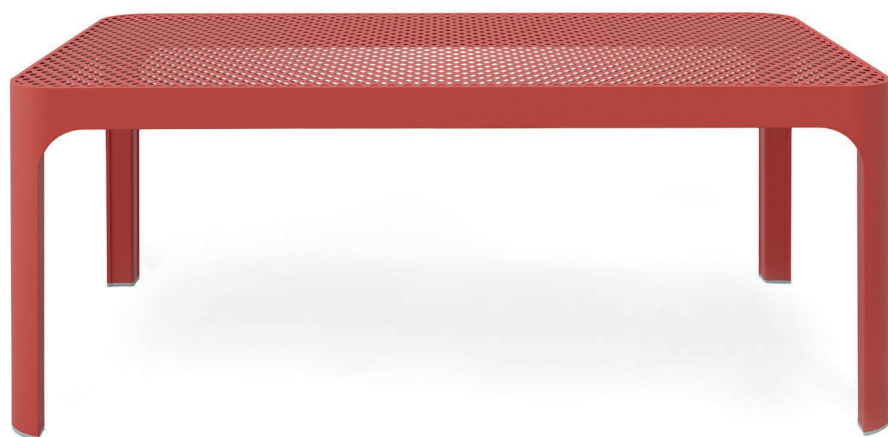

# Net table 100

design Raffaello Galio

YOUR OUTDOOR LIVING

Ref. 064

BIANCO  
40064.00.000

ANTRACITE  
40064.02.000

SALICE  
40064.04.000

TORTORA  
40064.10.000

SENAPE  
40064.56.000

CORALLO  
40064.75.000

tested by

Tavolo basso 100x60 cm, in polipropilene fiberglass trattato anti-UV e colorato in massa. Smontabile. Con piedini antiscivolo.

Side table 100x60 cm tabletop. Made of uniformly colored fiberglass polypropylene resins with uv additives. May be dismantled and has non-slip feet.

Table basse 100x60 cm en polypropylène fiberglass traité anti-UV et coloré dans la masse. Démontable. Avec embouts anti-dérapants.

Beistelltisch 100x60 cm, aus UVbeständigem fiberglass Polypropylen, voll durchgefärbt. Demontierbar. Beine mit rutschfesten Füßen.

Mesa baja 100x60 cm, en polipropileno fiberglass tratado anti UV y teñido en masa. Desmontable. Dotado de tacos antideslizantes.

Mesa baixa 100x60 cm, em polipropileno fiberglass com tratamento anti-UV colorido na totalidade. Desmontável. Com pés antideslizantes.