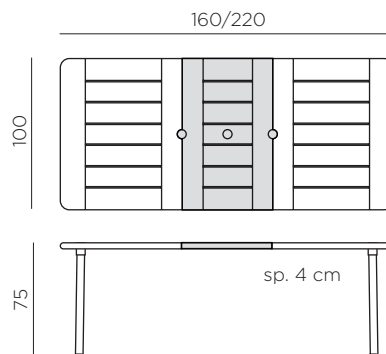

## MAESTRALE 220

design Raffaello Galiotto

Ref. 422

	31,3	peso prodotto in kg / weight of product in kg
	1 0,157 m <sup>3</sup>	imballo cartonato - pz e volume in m <sup>3</sup> carton packing - pcs and volume in cbm
	15 pz	pz su pallet / pcs on pallet

**IT** Tavolo allungabile. Piano Durel Top in polipropilene trattato anti-UV, colorato in massa. Gambe in alluminio verniciato. Finitura opaca. Piedini regolabili. 160 - 220 x 100 x 75h cm.

**EN** Extensible table. Durel Top in polypropylene with UV additives and uniformly coloured. Legs in coated aluminum. Matt finish. Adjustable feet. 160 - 220 x 100 x 75h cm.

**FR** Table extensible. Plateau Durel Top en polypropylène traité anti-UV et coloré dans la masse. Le pieds sont en aluminium vernis. Effet mat Vérins de réglages. 160 - 220 x 100 x 75h cm.

**DE** Verlängerbarer Tisch. Durel Top Tischplatte aus UV-beständigem Polypropylen, voll durchgefärbt. Beine aus epoxiertem Aluminium. Matt-Effekt. Mit Höhenausgleich. 160 - 220 x 100 x 75h cm.

**ES** Mesa extensible. Tablero Durel Top en polipropileno tratado anti UV y teñido en masa. Patas en aluminio pintadas. Efecto satinado. Tacos Regulares. 160 - 220 x 100 x 75h cm.

**PT** Mesa extensível. Tampo Durel Top em polipropileno com tratamento anti-UV colorido na totalidade. Pernas em alumínio pintado. Acabamento fosco. Com pes reguláveis. 160 - 220 x 100 x 75h cm.