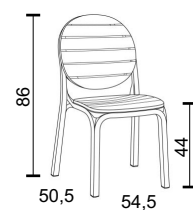

# Erica

Ref. 40236

Kg 4,2

22 pz

BIANCO  
bianco  
40236.00.000

BIANCO  
tortora  
40236.00.010

ANTRACITE  
antracite  
40236.02.002

CAFFÈ  
caffè  
40236.05.005

TORTORA  
tortora  
40236.10.010

Židle stohovatelná bez područek pro interiéry i exteriéry z vysokojakostního polypropylenu (probarveno ve hmotě, anti UV protektory), vybaveny protiskluznými koncovkami.