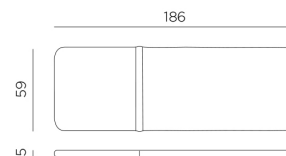

POLSTR EDEN

design Raffaello Galiotto

Ref. 36414

-  1,8 peso prodotto in kg
weight of product in kg
-  4 imballo cartonato - pz e volume in m³
0,291 m³ carton packing - pcs and volume in cbm
-  48 pz pz su pallet
pcs on pallet
-  **POTAH
SNÍMATELNÝ =
SE ZIPY**

POLSTR NA LEHÁTKO EDEN, TROPICO.

TLOUŠŤKA 5 CM. VYBAVENO UPÍNACÍMI ŠŇŮRKAMI.

POTAH : 100% Olefin VODĚODOLNÁ ÚPRAVA, PROBARVENO VE HMOTĚ, STÁLOSVĚTLOST 7/8, PRATELNÉ PŘI 40°, UPRAVENO POLYURETAN/ACRILIC ÚPRAVOU

VÝPLŇ : EXPANZNÍ POLYURETAN. HUSTOTA 18 kg/m³.

écru
100% olefin
idrorepellente
36414.01.160

blu
100% olefin
idrorepellente
36414.00.076