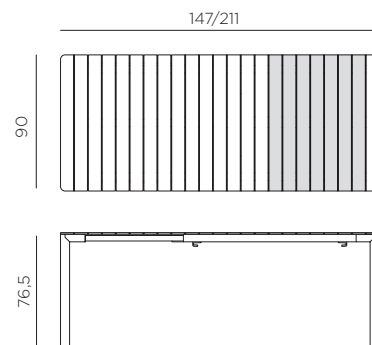

TEVERE 147 EXT.

design Raffaello Galiotto

Ref. 494

 38 hmotnost v kg

 1 0,228 m³ objem v m3

 dodáváno v rozloženém stavu

Rozkládací stůl 147 - 211 cm x 90 cm x 76,5 cm (výška).

Materiál : deska z polypropylenu zpevněného skelným vláknem, probarveno ve hmotě s UV aditivu. Nosný hliníkový rám barvený v matovém provedení. Aretace na každém konci nohou. Recyklovatelný plast.

* V barevném provedení Terra je horní deska vyrobena z regenerovaného polypropylenu zpevněného skelným vláknem. Tento materiál může vykazovat barevné odchylky v důsledku použití recyklovaného materiálu.