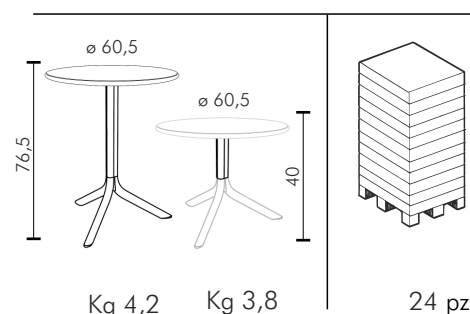

Spritz

design Raffaello Galiotto

Ref. 40058

YOUR OUTDOOR LIVING

tested by:

Tavolo in resina di prima qualità con fibra di vetro (polipropilene fiber-glass trattato anti-uv e colorato in massa), dotata di piedini antiscivolo.

Table made of pure first quality resin with fiber-glass (uniformly colored fiber-glass polypropylene resins with uv additives) with non-slip feet.

Table en pure résine de première qualité avec fibre de verre (polypropylène fiber-glass traité anti-uv et coloré dans la masse), avec embouts anti-dérapants.

Tisch aus hochwertigem kunststoff mit fiber-glas (aus uv-beständigem fiber-glass polypropylen, voll durchgefärbt). Beine mit rutschfesten füßen.

Mesa en resina pura de primera calidad con fibra de vidrio (polipropileno fiber-glass tratado anti uv y teñido en masa), dotada de tacos antideslizantes.

Mesa em resina pura de primeira qualidade com fibra de vidro (polipropileno fiber-glass com tratamento anti-uv colorido na totalidade), com pés antideslizantes.