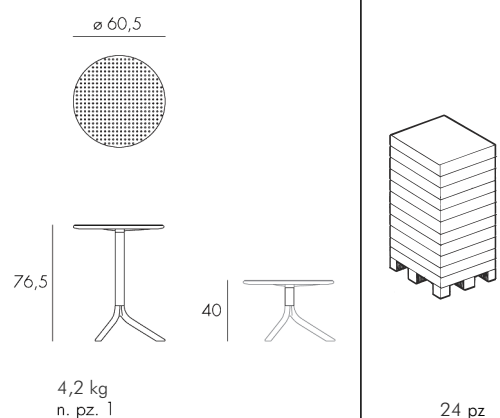

Step

design Raffaello Galio

Ref. 056

YOUR OUTDOOR LIVING

Tavolo con gamba centrale a 3 razze e doppia altezza (standard H cm 73 e mini H cm 40), in polipropilene fiberglass trattato anti-UV e colorato in massa. Dotato di piedini antiscivolo. Finitura matt.

Table avec pied central resine 3 branches, avec option de double hauteur (standard H cm 73 et mini H cm 40) en polypropylène fiberglass traité anti-UV et coloré dans la masse. Avec embouts anti-dérapants. Effet mat.

Mesa con pie central de 3 patas, con opción de doble altura (standard H cm 73 y mini H cm 40) en polipropileno fiberglass tratado anti UV y teñido en masa. Dotado de tacos antideslizantes. Efecto mate.

Table with center column and three legs, with double height option (standard H cm 73 and mini H cm 40) made of uniformly colored fiberglass polypropylene resins with uv additives. With non-slip feet and matt finish.

Tisch mit zentraler Säule und 3 Füßen, mit doppel Hoch Option (standard H cm 73 und mini H cm 40) aus UV-beständigem fiberglass-Polypropylen, voll durchgefärbt. Beine mit rutschfesten Füßen. Matt-Effekt.

Mesa com coluna central e 3 pés, com opção de dupla altura (standard H cm 73 e mini H cm 40) em polipropileno fiberglass com tratamento anti-UV colorido na totalidade. Com pés antideslizantes. Acabamento matt.